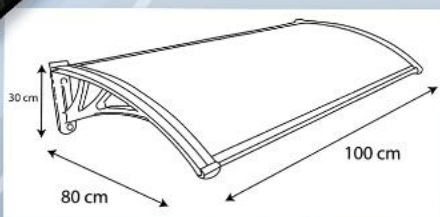

**PRODUCTO
NUEVO**

100 x 120 cm

Cod. DVTECHO100120

A Sólo: \$798.00

A Sólo: \$890.00

Características:

- Cuerpo de policarbonato.
- Resistente a la intemperie, ligero y flexible.
- Protección UV.
- A prueba de agua y nieve.
- Ideal para pasillos, puertas y ventanas.
- Permite conectar y asegurar varios paneles entre sí.
- 1 año de garantía.
- Peso: 2.75 Kg.