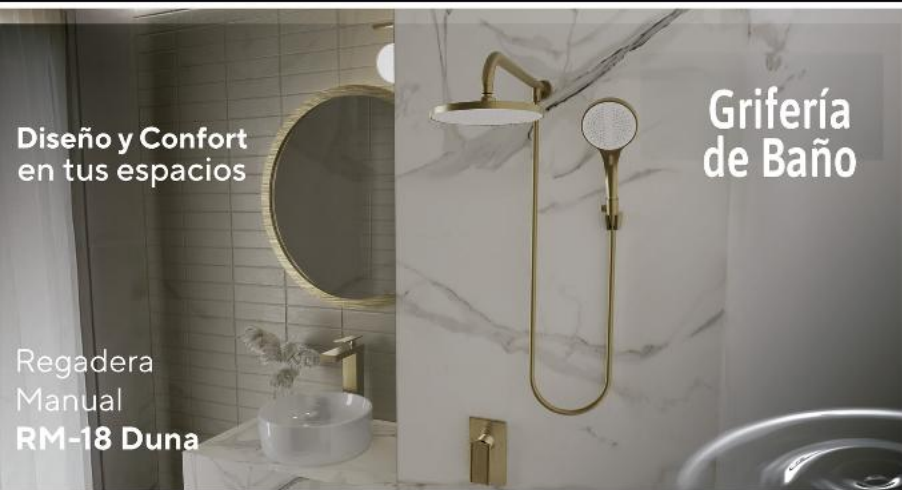

Motor de alto desempeño:
Diseñado para uso continuo y cargas exigentes.

CONTACTA A TU ASESOR Y AGENDA TU VISITA GRATIS

Grifería de Baño

Diseño y Confort en tus espacios

Regadera Manual RM-18 Duna

Garantía de Calidad