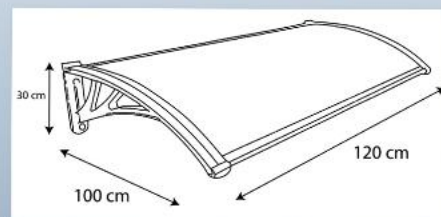

**PRODUCTO
NUEVO**

100 x 120 cm

Cod. DVTECHO100120

A Sólo: \$798.00

A Sólo: \$890.00

Características:

- Cuerpo de policarbonato.
- Resistente a la intemperie, ligero y flexible.
- Protección UV.
- A prueba de agua y nieve.
- Ideal para pasillos, puertas y ventanas.
- Permite conectar y asegurar varios paneles entre sí.
- 1 año de garantía.
- Peso: 2.75 Kg.