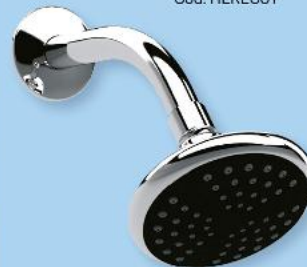

Ahora:

\$1,034.40

Regadera Redonda

Cod. HEREC01

Acabado cromo
Sistema anticalcareo
Incluye brazo y chapetón

Antes: ~~\$1,697.39~~

Ahora:

\$1,561.70